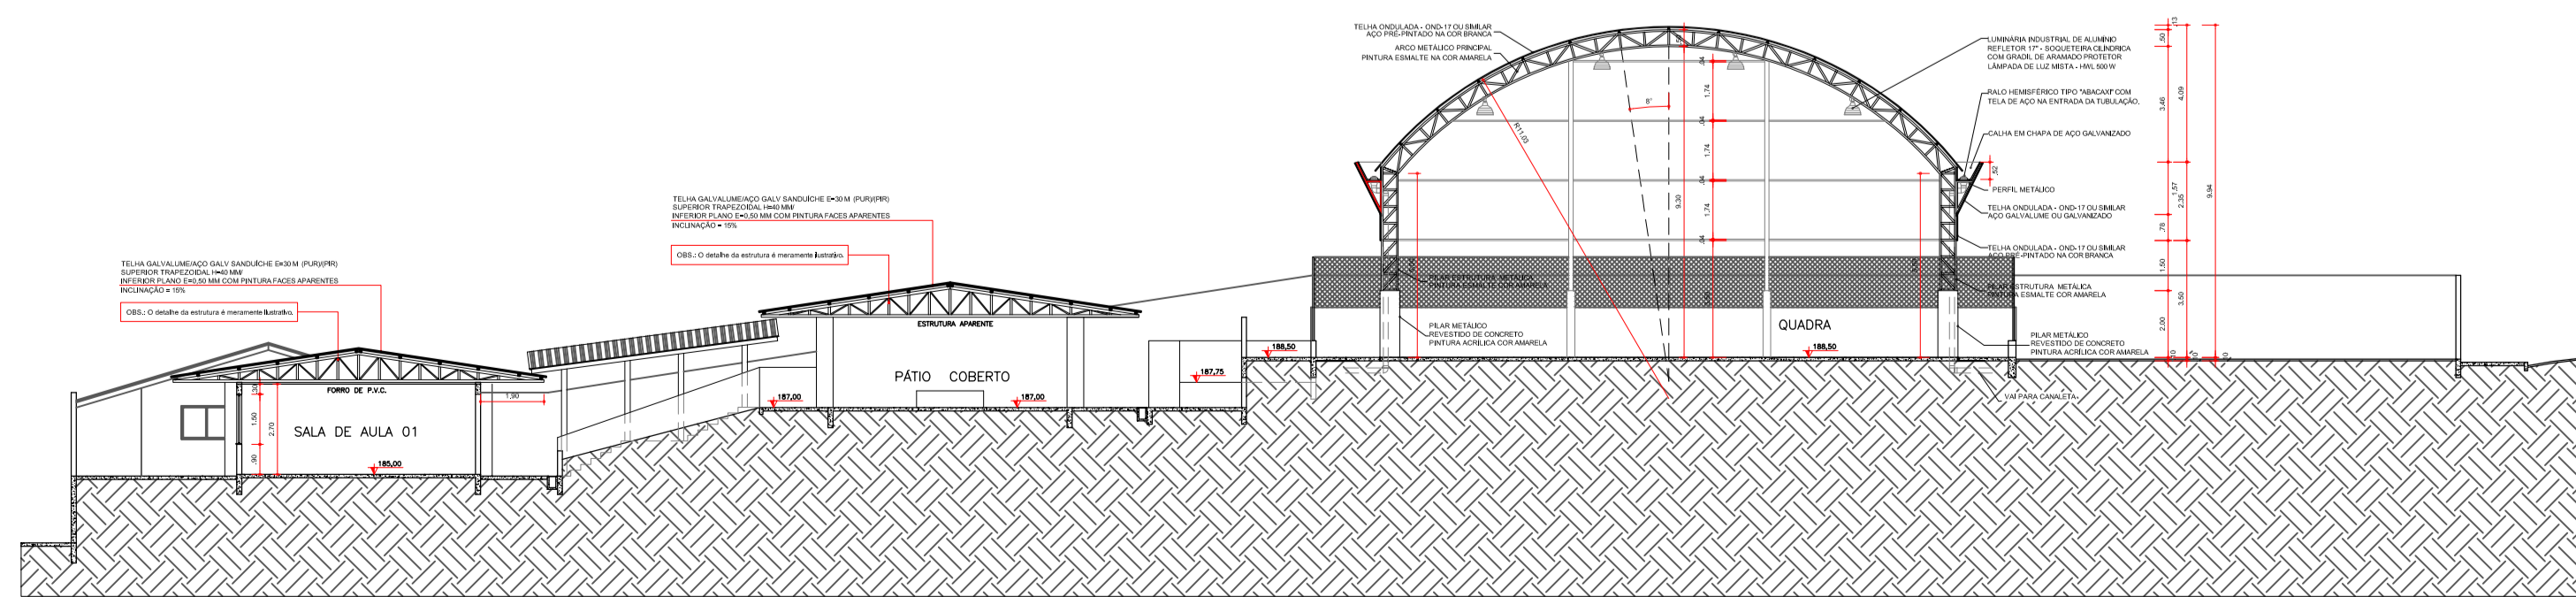

CORTE A/A

PROJETO DE REFORMA		FRANQUIA: 01/01
PREFEITURA MUNICIPAL DE ITARARÉ SEDEM - SECRETARIA DE DESENVOLVIMENTO MUNICIPAL		BES./CAD: DATA: ABR/2022
OBRA/SERVIÇO: REFORMA DA ESCOLA MUNICIPAL "ADRIANO QUEIROZ PIMENTEL"		
ENDEREÇO: RUA ÍTALO VINCENZI, Nº 155, JARDIM SÃO PEDRO, ITARARÉ/SP, CEP: 18.462-412