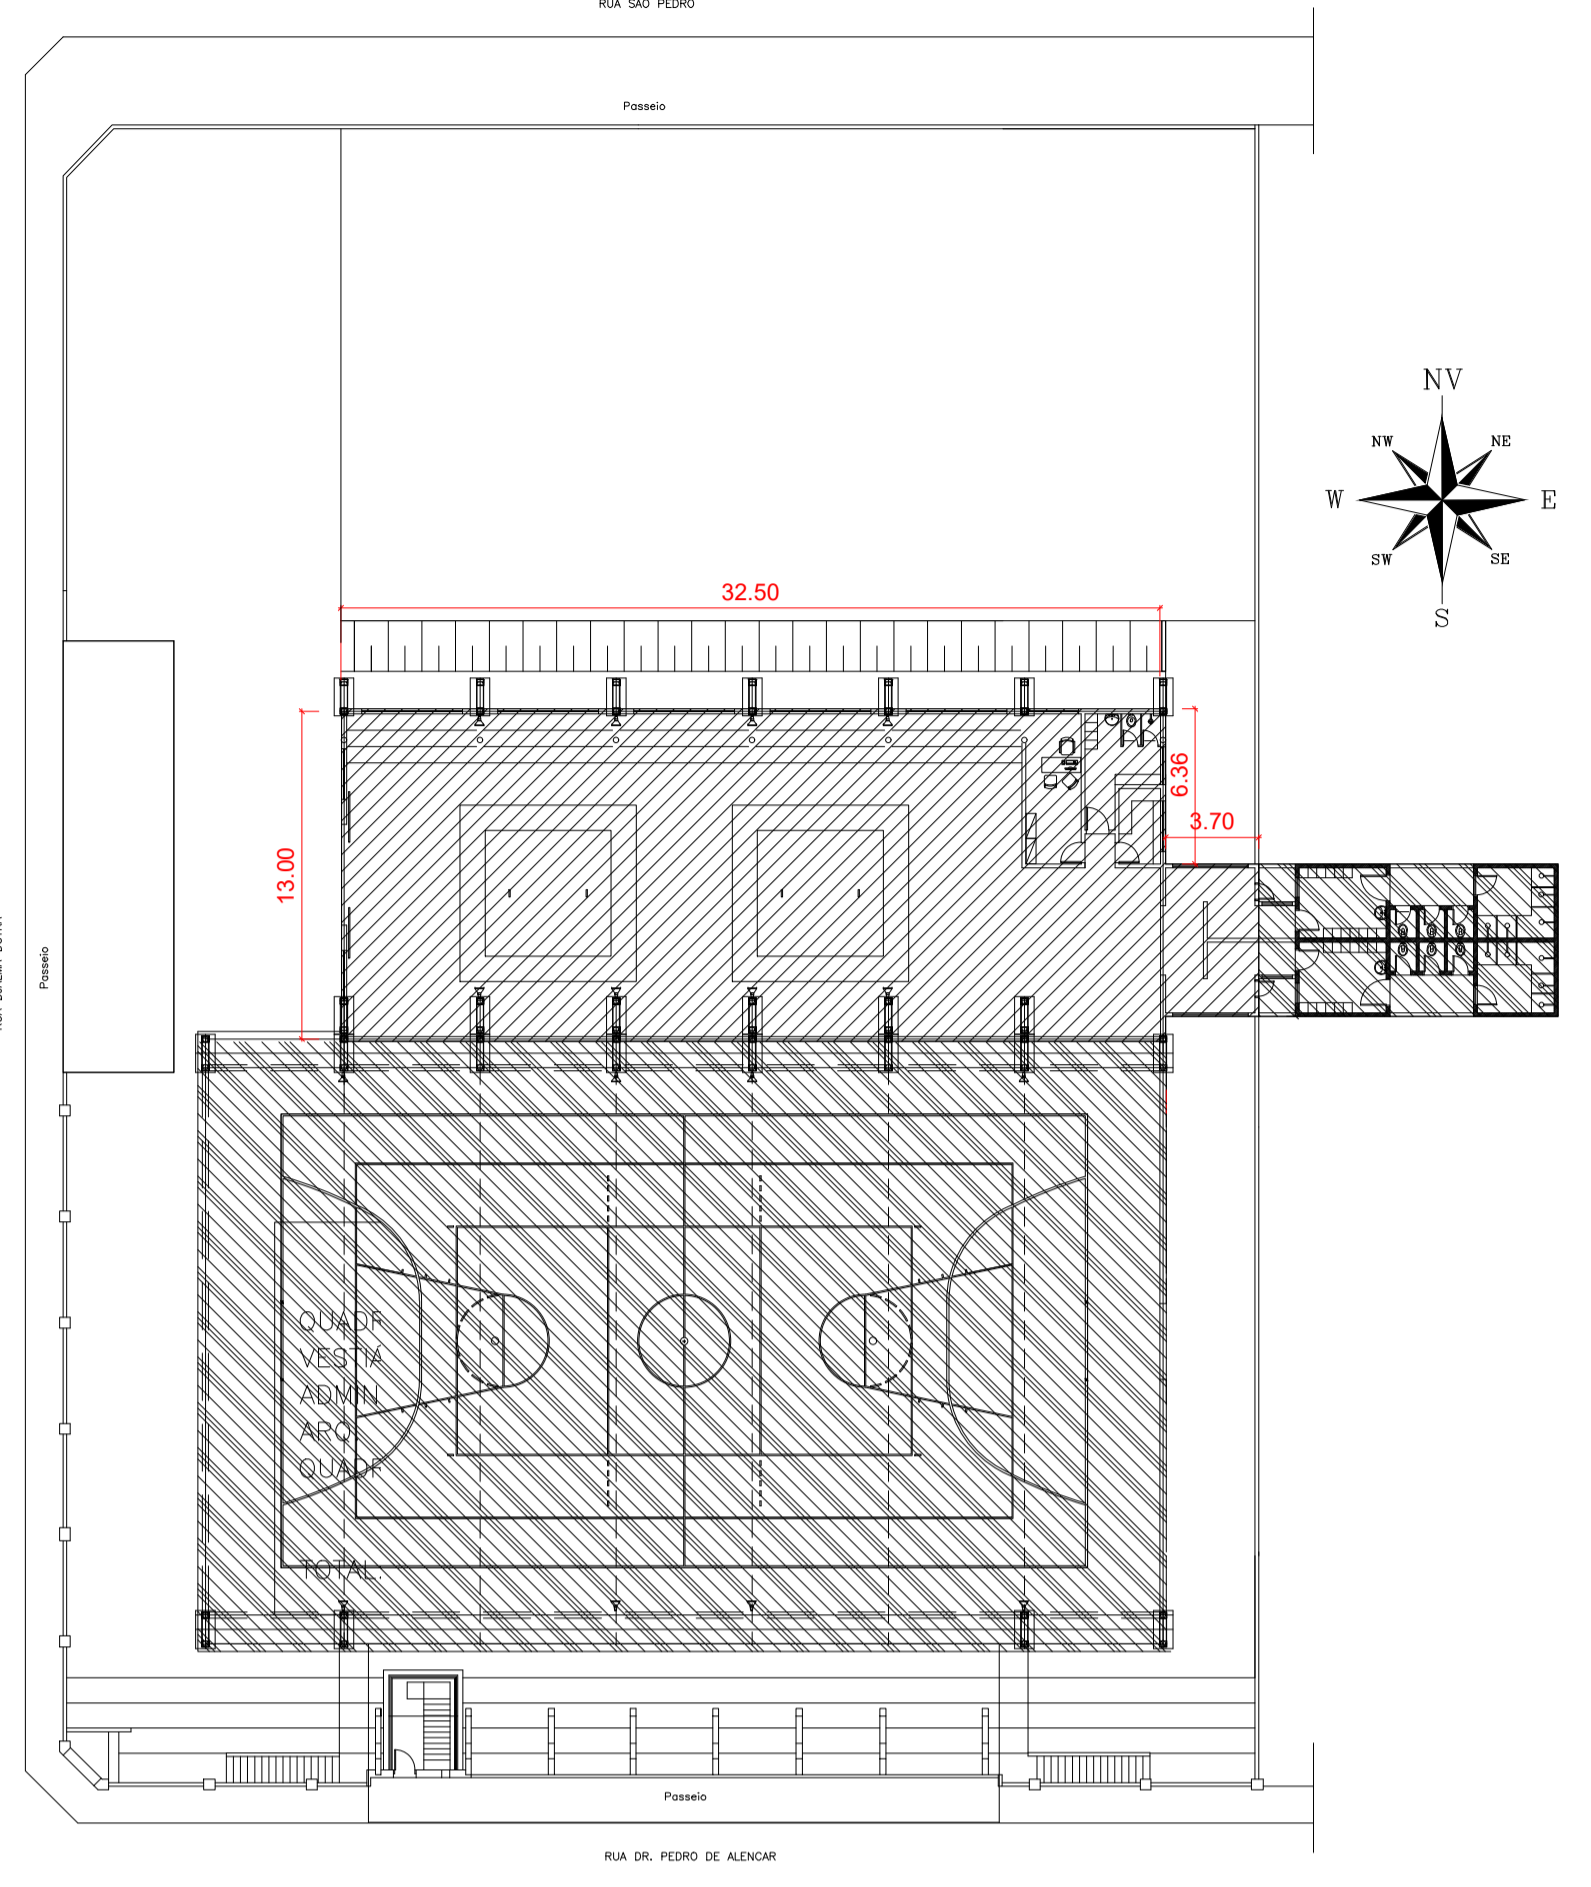

IMPLANTAÇÃO
ESC: 1 / 300

TABELA DE ESQUADRIAS

Código	Comp. (m)	Altura (m)	Peitoril (m)	Material	Tipo	Quant. (m)
P01	4,00	2,50	-	Vidro Temperado	Correr	1
P02	0,90	2,10	-	Madeira	Abrir	2
P03	0,90	2,10	-	Madeira	Abrir	1
P04	0,62	1,50	-	Alumínio	Abrir	2
P05	0,90	2,10	-	Ferro	Abrir	2
P06	0,80	2,10	-	Ferro	Abrir	2

Código	Comp. (m)	Altura (m)	Peitoril (m)	Material	Tipo	Quant. (m)
J01	2,00	1,00	1,50	Metálica	Basculante	2
J02	4,00	0,80	2,50	Metálica	Basculante	5
J03	2,00	1,20	1,80	Metálica	Basculante	1
J04	2,00	0,50	2,00	Metálica	Basculante	2
J05	1,20	0,50	2,00	Metálica	Basculante	4

PROJETO ARQUITETÔNICO

PREFEITURA MUNICIPAL DE ITARARÉ
SECRETARIA DE DESENVOLVIMENTO MUNICIPAL

FRANCHA: 01/04
DES / CAD: Dierimar
DATA: Out / 2019

OBRA: Barracão para Prática Esportiva - Centro Esportivo Ludovico Carlos Pannis

ENDEREÇO: Rua Pedro de Alencar s/nº - Centro - Itararé - SP

SITUAÇÃO S/ESCALA:

PREFEITO MUNICIPAL: HELITON SCHEIDT DO VALLE
Gestão 2017/2020

RESP. TÉCNICO:
JOÃO BATISTA ALVES DOS SANTOS
Engenheiro Civil
CREA SP 5061202902/D
ART nº 28027230200146530

QUADRO DE ÁREAS: ÁREA A CONSTRUIR: 454,02 m²

ESPAÇO RESERVADO PARA APROVAÇÃO

Prefeitura de Itararé
SECRETARIA DE DESENVOLVIMENTO MUNICIPAL SEDEM
APROVADO
Itararé 10 / 11 / 2020

André Henrique da Silva
ENGENHEIRO CIVIL
CREA SP 507038667